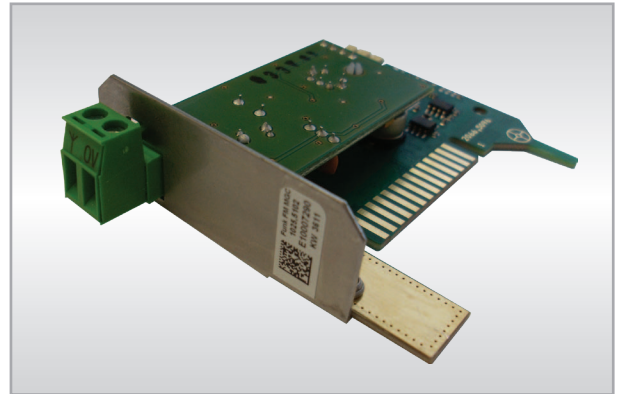

MGC Erweiterungsmodul

Funkmodul FM 433 MHz (FM02)

Beim Funkmodul FM02 handelt es sich um einen 433 MHz Funkempfänger für MHTM™ MicroDrive Schranken. Das Modul wird direkt in die Steuerung eingesteckt (Plug & Play).

Das Modul ermöglicht je nach Betriebsart das Öffnen, das übergeordnete Öffnen und das Schließen der Schranke über Handsender.

Bei Verwendung eines 2-Kanal- oder 4-Kanal Handsenders können 2 Tasten einem Funkmodul zugeordnet werden. Somit kann zum Beispiel die erste Taste mit der Funktion „Öffnen“ und die zweite Taste mit der Funktion „Schließen“ belegt werden.

Technische Daten

Stromaufnahme	20 mA
Frequenz	433 MHz
HF-Modulation	FM
Anzahl speicherbare Handsender	100
Anschluß Antenne	steckbare Schraubklemmen

Unterstützte Schrankentypen

Magnetic.Access	alle
Magnetic.Parking	alle
Magnetic.Toll	alle